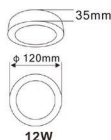

Dimension:

6W

12W

18W

18W ϕ 210mm