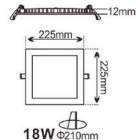

Dimension:

6W

12W

18W

18W ϕ 210mm