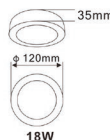

Dimension:

6W

12W

18W

18W ϕ 210mm