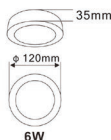

Dimension:

6W

12W

18W

18W ϕ 210mm